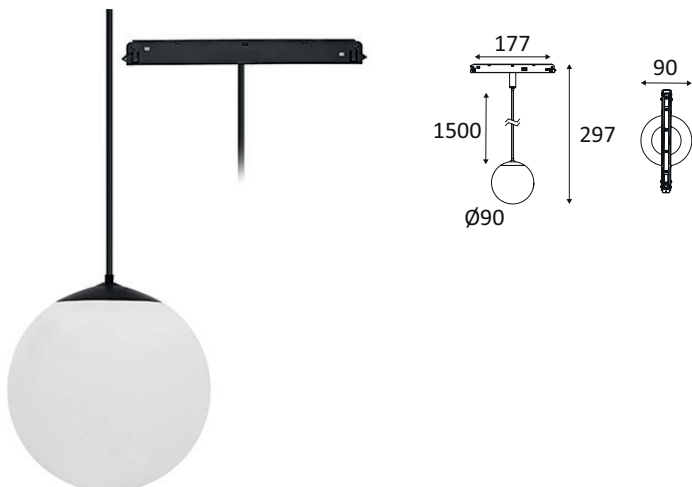

TORO TP**TR47005****TORO TP 5W 400Lm 230°**

Suspension décorative pour DECO TRACK 48.
 Câble de suspension réglable de 1m50.
 2700K, 3000K ou 4000K au choix via un interrupteur sur l'adaptateur.
 Dimmable avec un convertisseur DALI-PUSH (CD184, CD185).

WEB

GÉNÉRAL

Classe ETIM	EC001743
Garantie	5 ans
Durée de vie	L80B50 - 50.000h
Matière corps	Aluminium
Couleur	Noir mat
Diamètre	90 mm
Hauteur	90 mm
Poids net	0,26 kg

PHYSIQUE

Technologie	LED intégrée
Source(s) incluse(s)	Oui
IP (indice de protection)	IP20
IK (résistance mécanique)	IK02
Anti-vandalisme	Non
Test au fil incandescent	850°
Détecteur de mouvement	Non

TORO TP

TR47005

TORO TP 5W 400Lm 230°

OPTIQUE

Emission lumineuse	Direct
Distribution lumineuse	Diffuseur
Diffuseur	Verre opalin
Angle de rayonnement	Faisceau 230 °
Température de couleur	Température de couleur à sélectionner 2700-3000-4000K
Température de couleur réglable	Réglable par niveaux
	400 lm
	340 lm 385 lm
Efficacité lumineuse lumineaire	77 lm/W
UGR (Unified Glare Ratio)	UGR inférieur à 26
SDCM (McAdam-Ellipse)	SDCM3